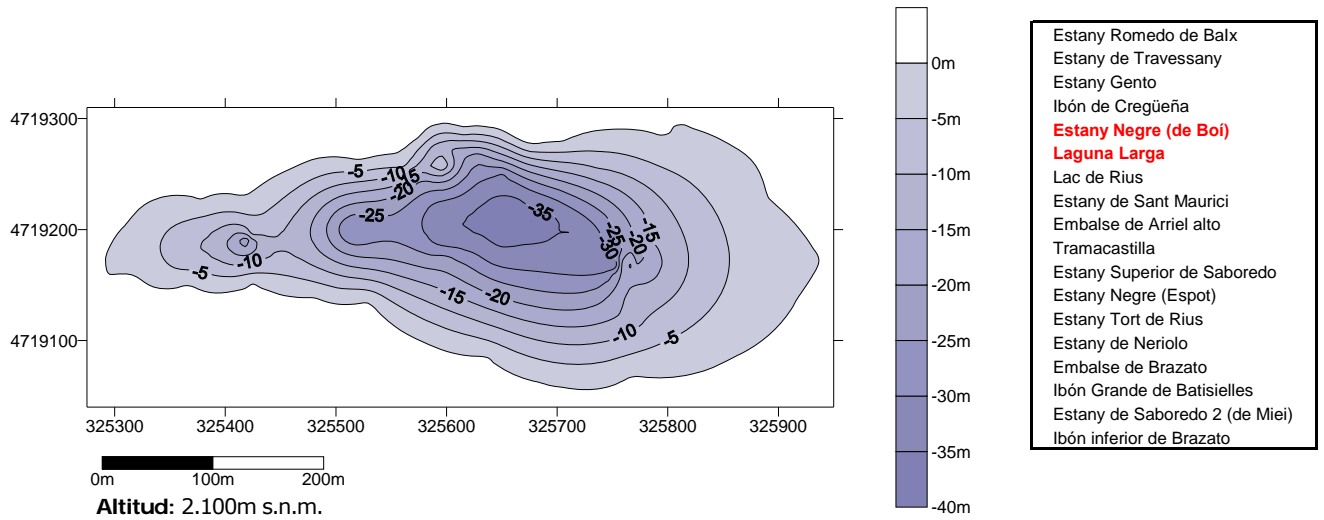

Alta montaña, septentrional, profundo aguas ácidas (Tipo 1)

Estany Negre (de Boí) (IdMasa: 987)

Laguna Larga (IdMasa: 991)